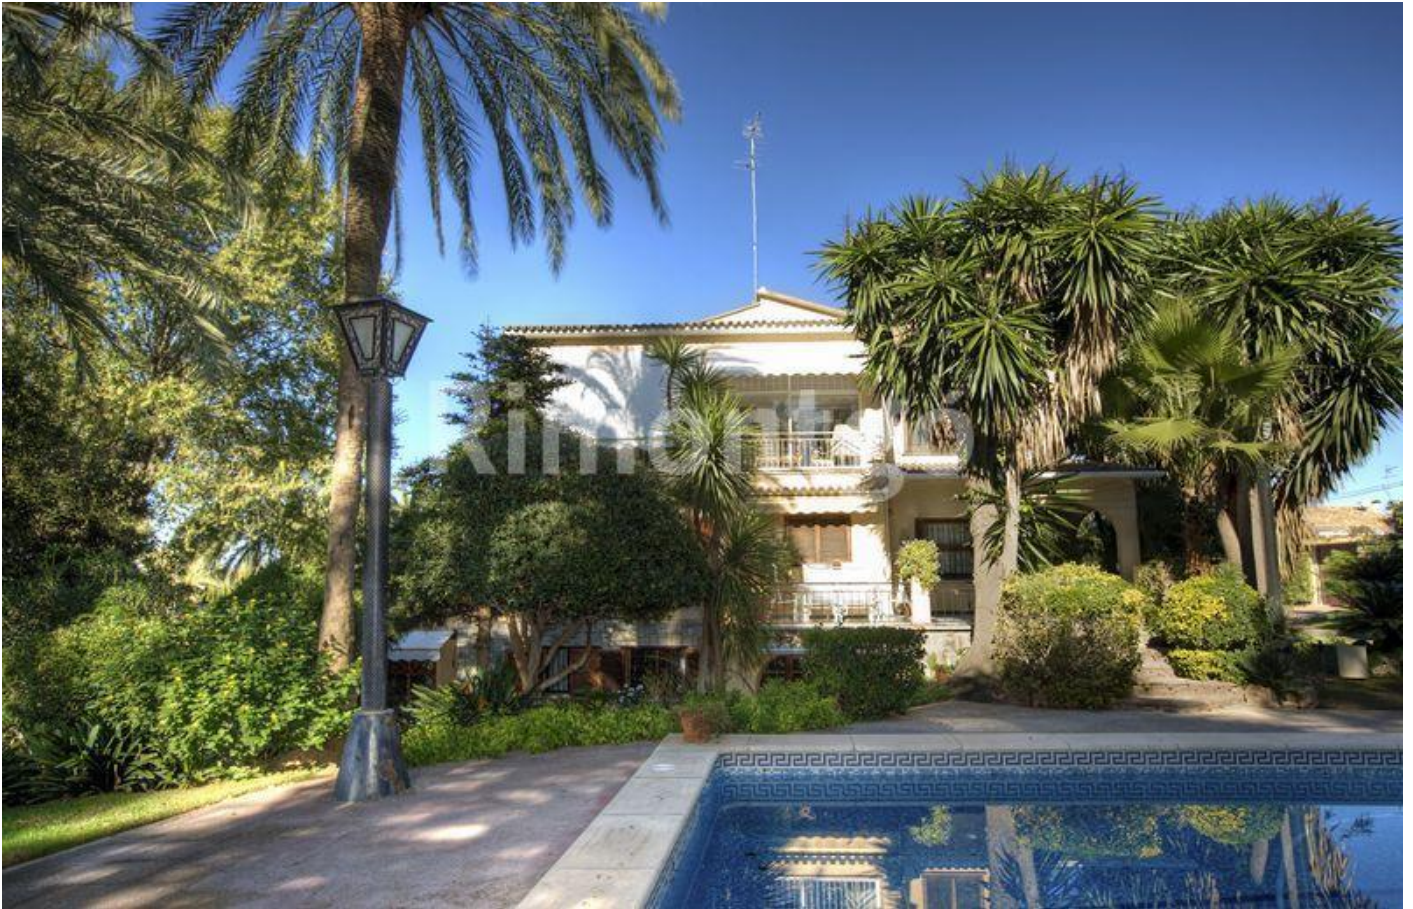

Rimontgó
DESDE 1959

extraordinary life houses

RMGV494 - Villa in La Eliana, Valencia, España

Esta villa de lujo se ha construido sobre una gran parcela llana y privada de 2957m2 situada en La Eliana, una población llena de encanto a tan sólo 15km. de la ciudad de Valencia. La Eliana, conocida por la gran calidad de vida que ofrece, pone a su disposición todas las comodidades y servicios necesarios, todo ello rodeado de un paisaje típico español. Se trata de una zona próxima a montañas, valles, campos de golf e incluso a las playas bañadas por el Mediterráneo, pero a la vez cercana a la vibrante ciudad de Valencia y al aeropuerto internacional.

Rimontgó
(+34) 963 504 444
valencia@rimontgo.es
www.rimontgo.es

Rimontgó
DESDE 1959

extraordinary life houses

La zona privilegiada en la que se halla la villa le confiere a ésta un nivel excepcional de tranquilidad y privacidad. La rodea un jardín consolidado en el que destacan infinidad de rincones de gran belleza. Los 1.040m² de superficie construida albergan seis habitaciones y diversas estancias, todas ellas con gran amplitud y privacidad y con elementos que las hacen a la vez modernas y acogedoras. La vivienda se distribuye en dos plantas con garaje independiente. La casa, práctica y a su vez con estilo, emana un aire de independencia y distinción, el lugar ideal en el que sentirse como en casa.

El hall de entrada conduce a una amplia cocina completa con despensa, así como a un comedor independiente y a diversas estancias entre las que se encuentran la sala de recepción, un salón elegante y una sala de estar informal con zona de comedor, lugares en los que destaca el espacio y la luz natural que baña el jardín y las terrazas. Estas últimas son áreas especialmente agradables, ya que permiten disfrutar del exterior tanto desde las zonas cubiertas como desde las descubiertas. A través de ellas se llega a la piscina.