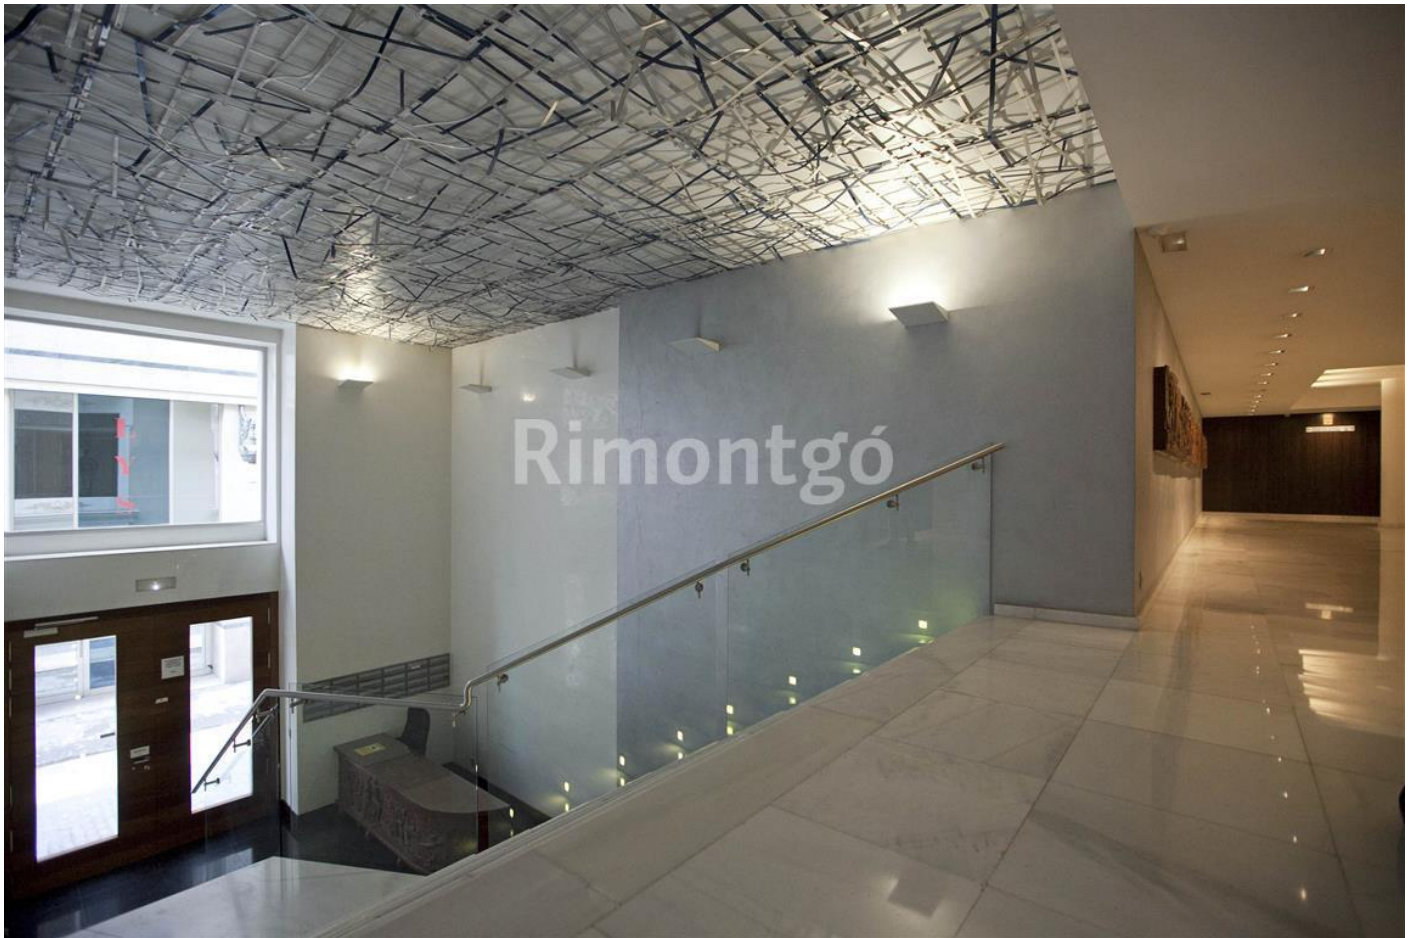

Rimontgó
DESDE 1959

extraordinary life houses

Rimontgó
(+34) 963 504 444
valencia@rimontgo.es
<https://www.rimontgo.es>