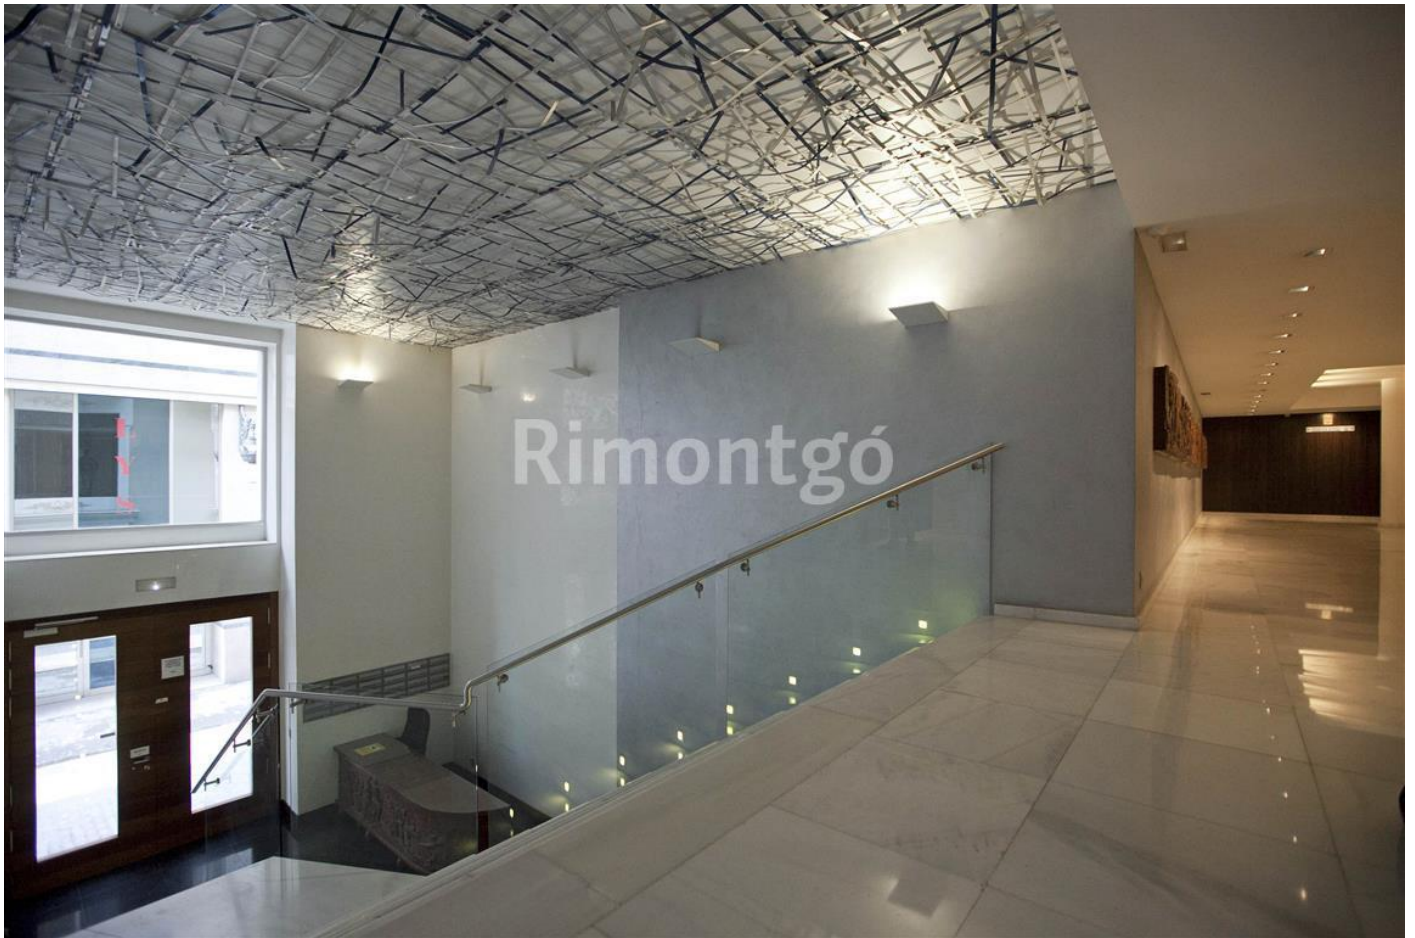

Rimontgó
DESDE 1959

extraordinary life houses

Rimontgó
(+34) 963 504 444
valencia@rimontgo.es
<https://www.rimontgo.es>