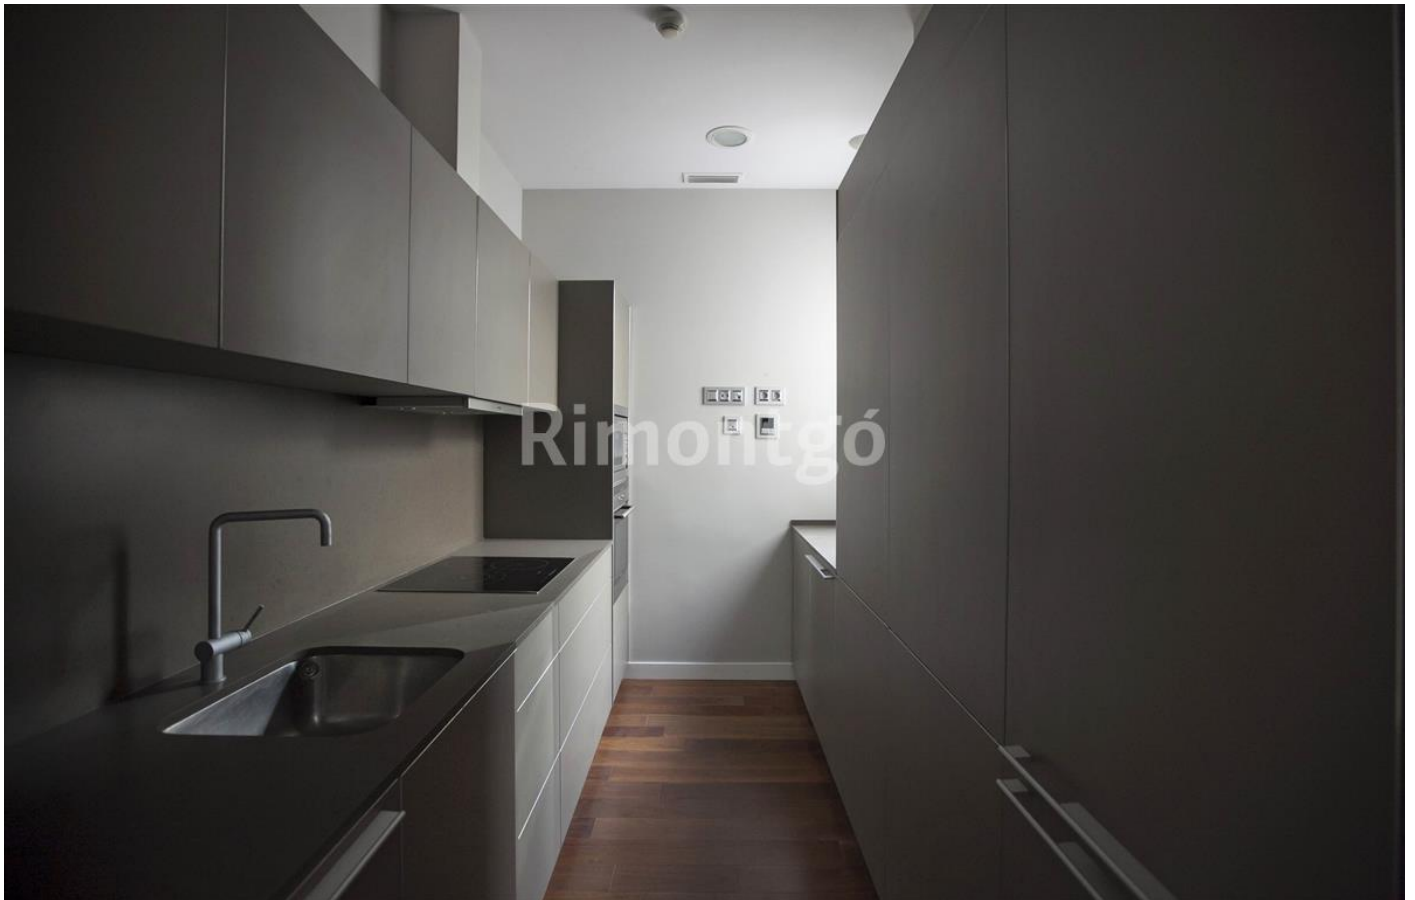

Rimontgó
DESDE 1959

extraordinary life houses

Rimontgó
(+34) 963 504 444
valencia@rimontgo.es
<https://www.rimontgo.es>