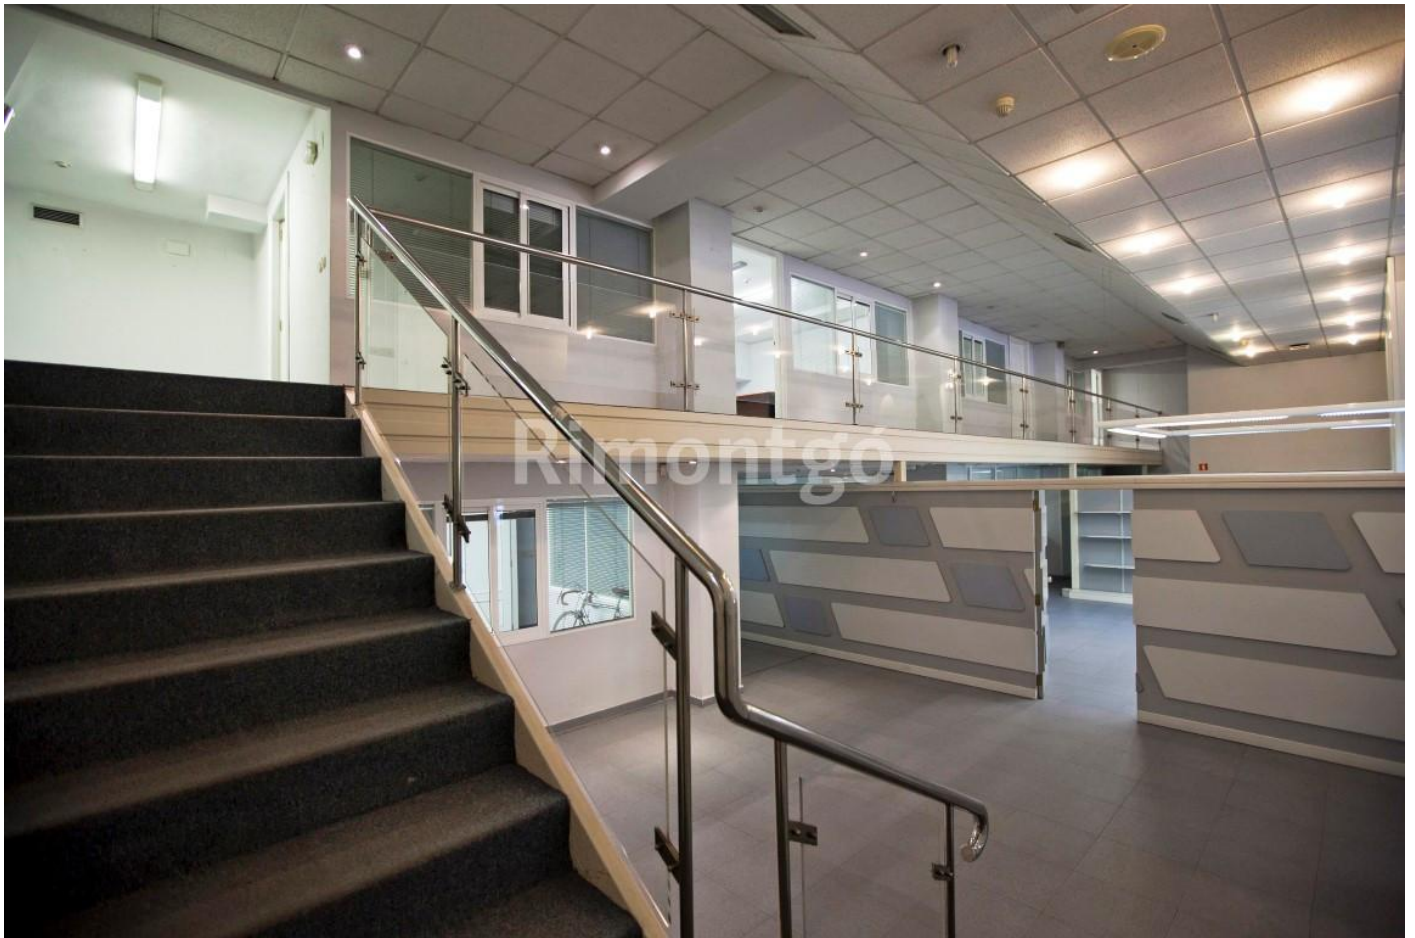

Rimontgó
DESDE 1959

extraordinary life houses

Rimontgó
(+34) 963 504 444
valencia@rimontgo.es
<https://www.rimontgo.es>